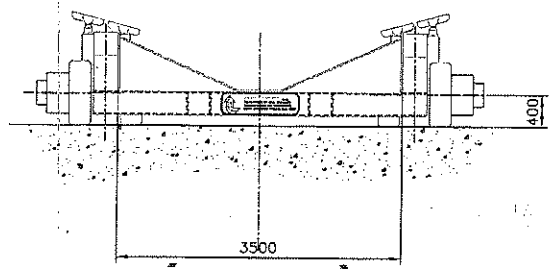

SEZIONE A-A
SCALA 1:10

VECCIO CARRELLO
M100

Disegnato da C. T.	Progettato da Menichini S.	Approvato da Bottero G.	Numero file 16-001.DWG	Data 30/06/99	Scala 1:35
			CARRELLO MOVIMENTAZIONE IMBARCAZIONI PORTATA 100 ton BOATS MOTOR TRAILER 100 TON LOAD		
Via Di Vittorio 23 (Loc. G. Mizzoni) Tel. 0564/385483 Fax 0564/303662 55040 CAPEZZANO MARITIMO (LU) ITALY			Foglio 03	Foglio 1/1	Foglio 16-001
<small>A meno del foglio di riservato la proprietà di questo disegno non è di riproduzione o di vendita esterne senza nostra autorizzazione scritta. All rights reserved including the right to reproduce or to discuss to third parties this drawing or portion thereof without the Company's written authorization.</small>					