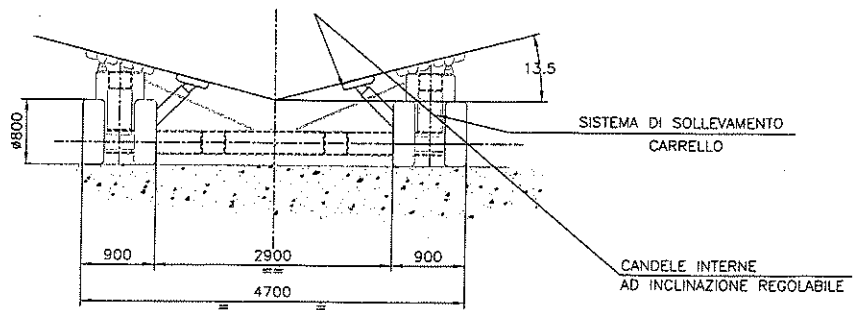

SEZIONE A-A
SCALA 1:10

VECCIO CARRELLO
M100

Disegnato da C. T.	Progettato da Menichini S.	Approvato da Bottero G.	Numero file 16-001.DWG	Data 30/06/99	Scala 1:35
			CARRELLO MOVIMENTAZIONE IMBARCAZIONI PORTATA 100 ton BOATS MOTOR TRAILER 100 TON LOAD		
Via Di Vittorio 23 (Loc. G. Mizzoni) Tel. 0564/385483 Fax 0564/303662 55040 CAPEZZANO MARITIMO (LU) ITALY			Foglio 03	Foglio 1/1	Foglio 16-001
<small>A meno del foglio di riservato la proprietà di questo disegno non è di riproduzione o di vendita esterne senza nostra autorizzazione scritta. All rights reserved including the right to reproduce or to discuss to third parties this drawing or portion thereof without the Company's written authorization.</small>					